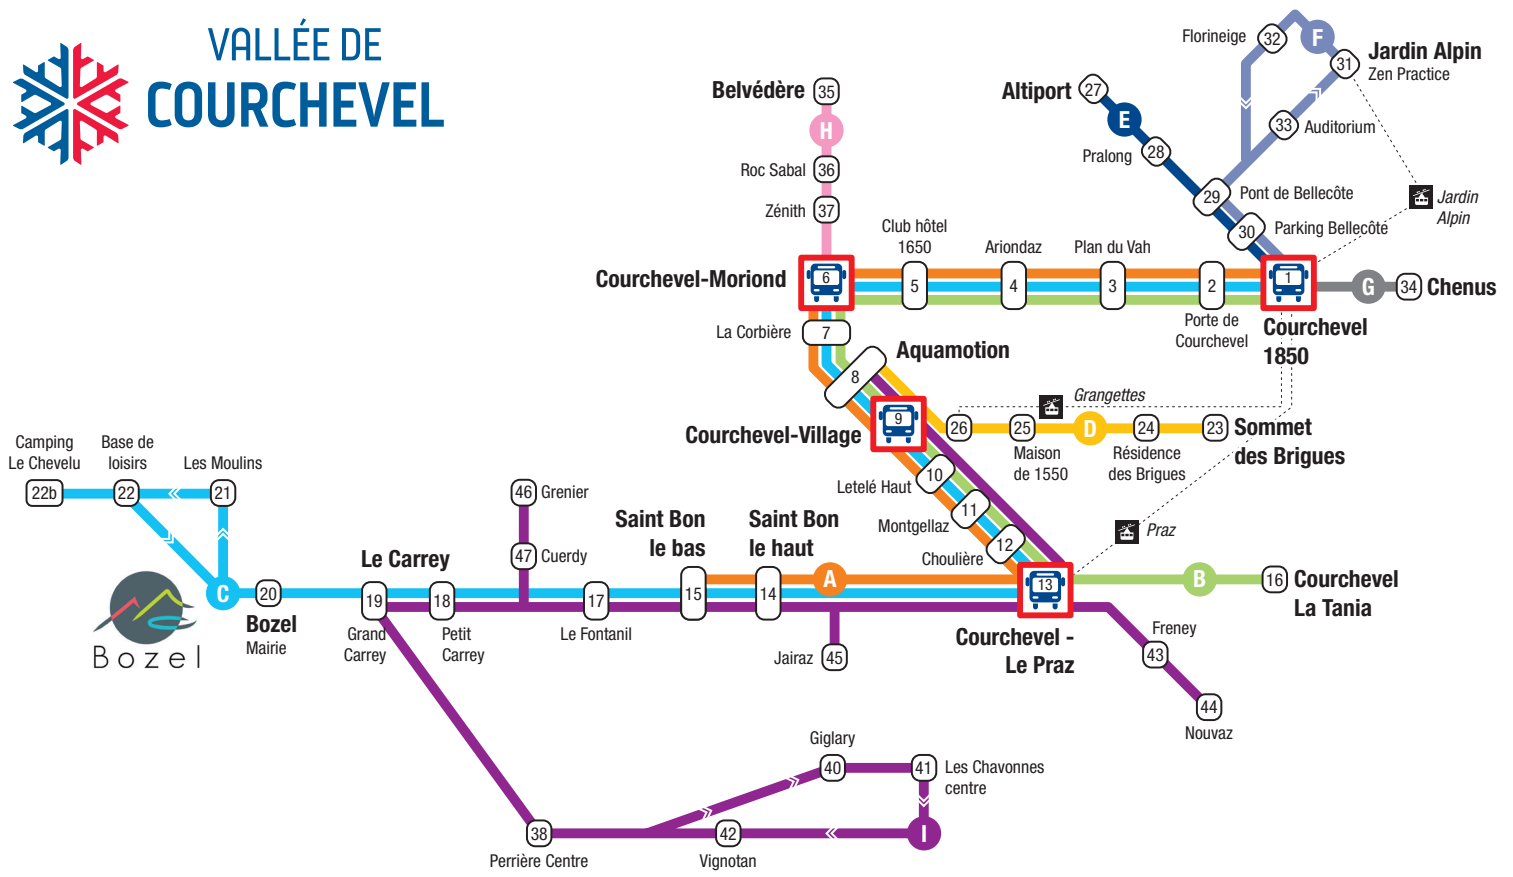

Accès gratuit au réseau
Free service between each resort levels

Du samedi 19 décembre 2020 au dimanche 3 janvier 2021

Ligne D

9	23 24 25 26	23 24 25 26	9
COURCHEVEL VILLAGE	SOMMET DES BRIGUES	SOMMET DES BRIGUES	COURCHEVEL VILLAGE
8:50	8:55	8:55	9:00
10:00	10:05	10:05	10:10
11:50	11:55	11:55	12:00
13:50	13:55	13:55	14:00
16:50	16:55	16:55	17:00
18:00	18:05	18:05	18:10

Ligne E

1	27 28 29 30	27 28 29 30	1
COURCHEVEL 1850	ALTIPORT	ALTIPORT	COURCHEVEL 1850
8:30	8:40	8:40	8:50
9:30	9:40	9:40	9:50
11:00	11:10	11:10	11:20
12:20	12:30	12:30	12:40
13:15	13:25	13:25	13:35
16:40	16:50	16:50	17:00
17:30	17:40	17:40	17:50

Ligne F

1	29 30 31 32 33	29 30 31 32 33	1
COURCHEVEL 1850	JARDIN ALPIN	JARDIN ALPIN	COURCHEVEL 1850
8:50	9:00	9:00	9:10
9:50	10:00	10:00	10:10
11:20	11:30	11:30	11:40
12:00	12:10	12:10	12:20
13:35	13:45	13:45	13:55
16:20	16:30	16:30	16:40
17:05	17:15	17:15	17:25
18:30	18:40	18:40	18:50

Ligne G

1	34	34	1
COURCHEVEL 1850	CHENUS	CHENUS	COURCHEVEL 1850
9:15	9:20	9:20	9:25
11:45	11:50	11:50	11:55
14:00	14:05	14:05	14:10
17:55	18:00	18:00	18:05

Ligne I

40 41 42	38	18 19	14 15	13	9	9	13	14 15	18 19	38	40 41 42
GIGLARY, CHAVONNES, VIGNOTAN	PERRIERE CENTRE	LE CARREY	SAINT-BON	COURCHEVEL LE PRAZ	COURCHEVEL VILLAGE	COURCHEVEL VILLAGE	COURCHEVEL LE PRAZ	SAINT-BON	LE CARREY	PERRIERE CENTRE	GIGLARY, CHAVONNES, VIGNOTAN
9:15	9:17	9:20	9:35	9:45		10:15	10:20	10:25	10:30	10:35	
10:35	10:37	10:40	10:45	10:50	10:58	11:12	11:20	11:25	11:30	11:35	11:40
11:40	11:42	11:45	11:50	11:55		13:12	13:20	13:25	13:30	13:35	13:40
13:40	13:42	13:45	13:50	13:55		16:25	16:30	16:35	16:40	16:45	
16:45	16:47	16:50	16:55	17:00	17:08	17:45	17:50	17:55	18:00	18:05	
18:15	18:17	18:20	18:25	18:30		18:45	18:50	18:55	19:00	19:05	

Passage par Cuerdy (47) / Grenier (46) puis Jairaz (45)

13	14 15	47 46	47 46	14 15	13	13	43 44	43 44	13
COURCHEVEL LE PRAZ	SAINT-BON	CUERDY GRENIER	CUERDY GRENIER	SAINT-BON	COURCHEVEL LE PRAZ	COURCHEVEL LE PRAZ	FRENEY NOUVAZ	FRENEY NOUVAZ	COURCHEVEL LE PRAZ
			9:25	9:35	9:45	9:50	10:00	10:00	10:10
11:05	11:10	11:20	11:20	11:30	11:35	10:40	10:50	10:50	11:00
12:25	12:30	12:40	12:40	12:50	12:55	12:00	12:10	12:10	12:20
15:10	15:15	15:25	15:25	15:35	15:40	16:40	16:50	16:50	17:00
16:00	16:05	16:15	16:15	16:25	16:30				

Passage par la Jairaz (45)

13	45	45	13
COURCHEVEL LE PRAZ	LA JAIRAZ	LA JAIRAZ	COURCHEVEL LE PRAZ
		9:40	9:45
11:45	11:50	11:50	11:55
13:00	13:05	13:05	13:10
17:05	17:10	17:10	17:15

Passage par la Jairaz (45)

Ligne H

6	35 36 37	35 36 37	6
COURCHEVEL MORIOND	BELVEDERE	BELVEDERE	COURCHEVEL MORIOND
8:20	8:30	8:30	8:40
9:30	9:40	9:40	9:50
11:20	11:30	11:30	11:40
13:20	13:30	13:30	13:40
16:20	16:30	16:30	16:40
17:30	17:40	17:40	17:50
18:30	18:40	18:40	18:50

Ligne de bus Moûtiers - Courchevel

LIGNE T5

Horaires et tarifs des liaisons entre la gare routière de Moûtiers et de Courchevel 1850 sur : vente-bellesavoieexpress.fr

Évènements et animations

Retrouvez l'agenda des évènements et animations sur : www.courchevel.com