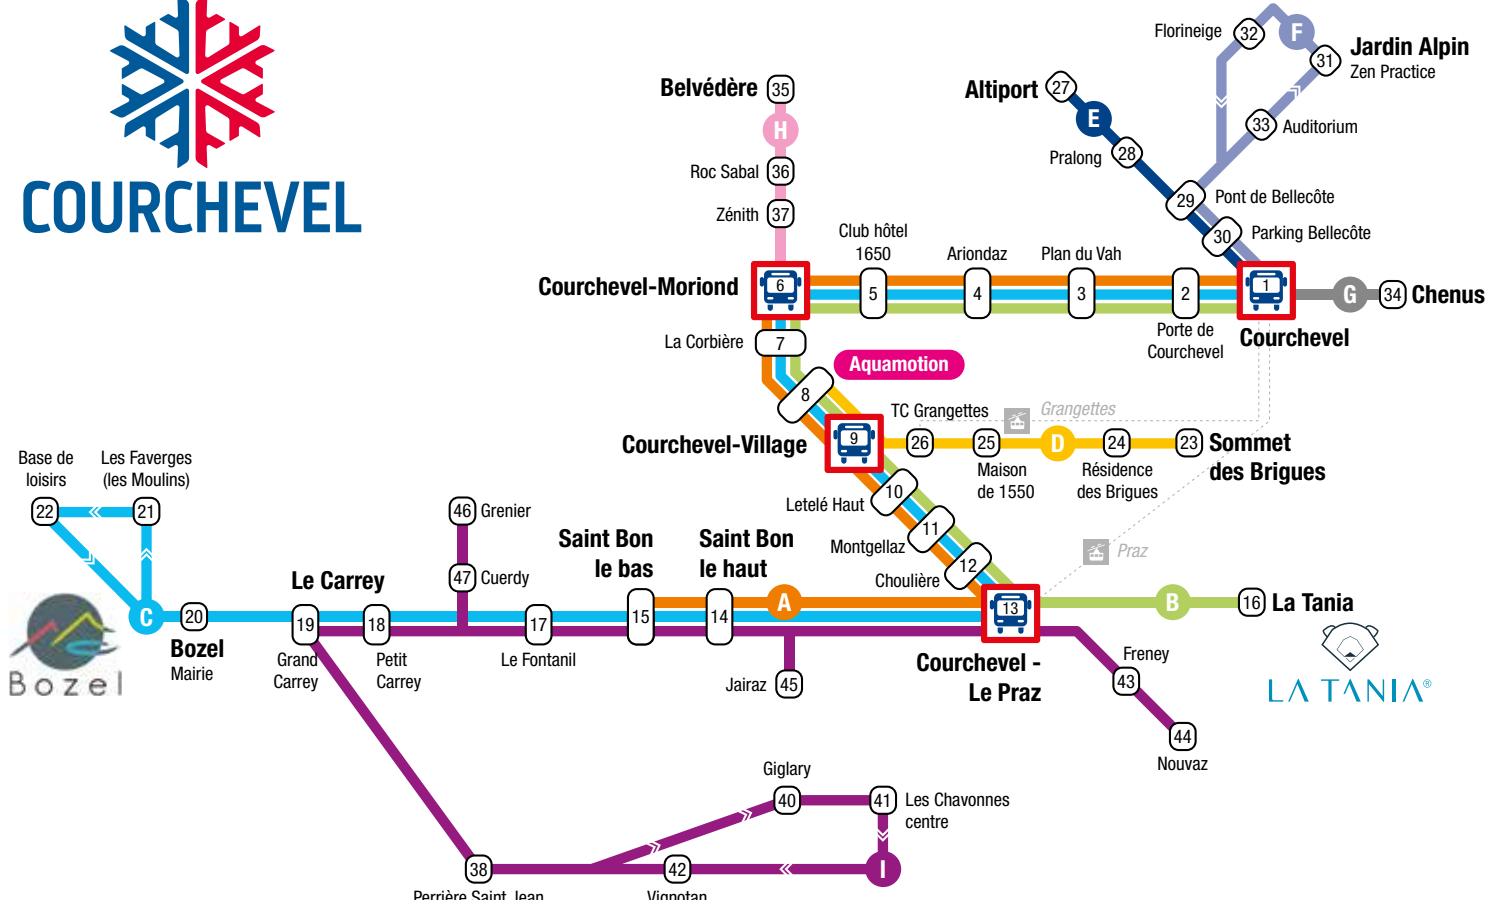

SKI BUS

Accès gratuit au réseau
Free service between each resort levels

Du dimanche 24 décembre 2017
au lundi 2 avril 2018

Haute saison

Ligne E

1	27	27	1
COURCHEVEL	ALTIPOINT	ALTIPOINT	COURCHEVEL
8:00	8:10	8:10	8:20
8:30	8:40	8:40	8:50
9:00	9:10	9:10	9:20
10:15	10:25	10:25	10:35
11:15	11:25	11:25	11:35
12:15	12:25	12:25	12:35
13:15	13:25	13:25	13:35
14:15	14:25	14:25	14:35
15:15	15:25	15:25	15:35
16:15	16:25	16:25	16:35
17:15	17:25	17:25	17:35
18:30	18:40	18:40	18:50
19:00	19:15	19:15	19:25

Ligne F

1	31	31	1
COURCHEVEL	JARDIN ALPIN	JARDIN ALPIN	COURCHEVEL
8:00	8:10	8:10	8:20
8:30	8:40	8:40	8:50
9:00	9:10	9:10	9:20
9:30	9:40	9:40	9:50
10:00	10:10	10:10	10:20
10:30	10:40	10:40	10:50
11:00	11:10	11:10	11:20
11:30	11:40	11:40	11:50
12:10	12:20	12:20	12:25
12:30	12:40	12:40	12:50
13:00	13:10	13:10	13:20
13:30	13:40	13:40	13:50
14:00	14:10	14:10	14:20
14:30	14:40	14:40	14:50
15:00	15:10	15:10	15:20
15:30	15:40	15:40	15:50
16:00	16:10	16:10	16:20
16:30	16:40	16:40	16:50
17:00	17:10	17:10	17:20
17:30	17:40	17:40	17:50
18:00	18:10	18:10	18:20
18:30	18:40	18:40	18:50
19:00	19:10	19:10	19:25
20:15	20:25	20:25	20:35
20:45	20:55	20:55	21:05
21:15	21:25	21:25	21:35
21:45	21:55	21:55	22:05
22:15	22:25	22:25	22:35
22:45	22:55	22:55	23:05
23:15	23:25	23:25	23:35
23:45	23:55	23:55	0:05
0:15	0:25	0:25	0:35

Passage à Pralong (28)

Ligne G

1	34	34	1
COURCHEVEL	CHENUS	CHENUS	COURCHEVEL
8:50	8:55	8:55	9:00
9:45	9:50	9:50	9:55
10:45	10:50	10:50	10:55
11:45	11:50	11:50	11:55
12:45	12:50	12:50	12:55
13:45	13:50	13:50	13:55
14:45	14:50	14:50	14:55
15:45	15:50	15:50	15:55
16:45	16:50	16:50	16:55
17:45	17:50	17:50	17:55
18:00	18:05	18:05	18:10
18:15	18:20	18:20	18:25

Ligne H

6	35	35	6
COURCHEVEL MORIOND	BELVEDERE	BELVEDERE	COURCHEVEL MORIOND
8:40	8:50	8:50	9:00
9:00	9:10	9:10	9:20
9:30	9:40	9:40	9:50
9:55	10:05	10:05	10:15
10:20	10:30	10:30	10:40
11:00	11:10	11:10	11:20
11:25	11:35	11:35	11:45
11:55	12:05	12:05	12:15
12:20	12:30	12:30	12:40
13:15	13:25	13:25	13:35
13:40	13:50	13:50	14:00
14:00	14:10	14:10	14:20
14:25	14:35	14:35	14:45
15:50	16:00	16:00	16:10
16:15	16:25	16:25	16:35
16:55	17:05	17:05	17:15
17:15	17:25	17:25	17:35
17:40	17:50	17:50	18:00
18:05	18:15	18:15	18:25
18:30	18:40	18:40	18:50
19:00	19:10	19:10	19:20
19:45	19:55	19:55	20:05

XX:XX service doublé (2 bus)

Ligne D

8	9	23	23	9	8
AQUAMOTION	COURCHEVEL VILLAGE	SOMMET DES BRIGUES	SOMMET DES BRIGUES	COURCHEVEL VILLAGE	AQUAMOTION
	8:40	8:45	8:45	8:50	
	8:50	8:55	8:55	9:00	
	9:20	9:30	9:30	9:40	
	9:50	10:00	10:00	10:10	10:12
11:13	11:15	11:25	11:25	11:35	11:37
11:43	11:45	11:55	11:55	12:05	12:07
12:28	12:30	12:40	12:40	12:50	12:52
13:13	13:15	13:25	13:25	13:35	
	13:35	13:45	13:45	13:55	
14:06	14:08	14:18	14:18	14:28	14:30
15:28	15:30	15:40	15:40	15:50	15:52
15:58	16:00	16:10	16:10	16:20	16:22
16:28	16:30	16:40	16:40	16:50	16:52
16:58	17:00	17:05	17:05	17:10	17:12
17:18	17:20	17:25	17:25	17:30	17:32
18:03	18:05	18:15	18:15	18:25	18:27
18:33	18:35	18:45	18:45	18:55	18:57

Ligne I